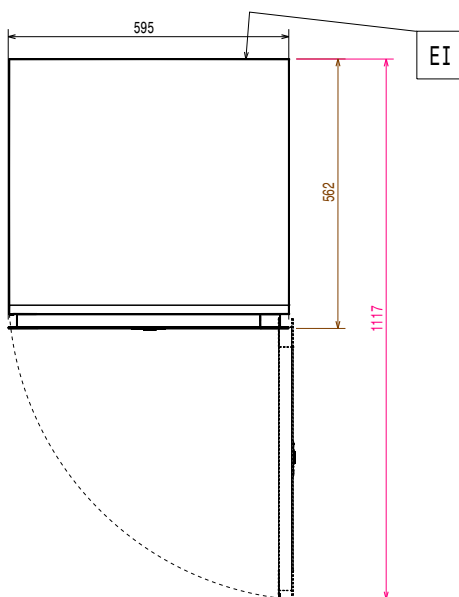

Medföljande tillbehör

- 4 av Trähylla för 50 vinflaskor PNC 880550

Övriga Tillbehör

- Trähylla för 50 vinflaskor PNC 880550

Front

Sida

EI = Elektrisk anslutning

Topp

Elektricitet

Spänning:	720008 (WC50BK1Z)	220 V/1N ph/50 Hz
Effekt, max:		0.1 kW

Viktig information

Nettovolym:	146 liter
Ytermått, bredd	595 mm
Ytermått, höjd	820 mm
Inre dimensioner (bredd):	535 mm
Inre dimensioner (djup):	525 mm
Inre dimensioner (höjd):	805 mm
Antal och storlek av galler (ingår):	4+1 -
Material utvändigt:	förmålad stål