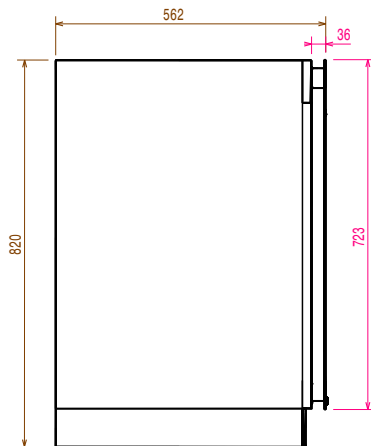

Medföljande tillbehör

- 4 av Trähylla för 50 vinflaskor PNC 880550

Övriga Tillbehör

- Trähylla för 50 vinflaskor PNC 880550

Front

Sida

EI = Elektrisk anslutning

Topp

Elektricitet

Spänning:	720008 (WC50BK1Z)	220 V/1N ph/50 Hz
Effekt, max:		0.1 kW

Viktig information

Nettovolym:	146 liter
Ytermått, bredd	595 mm
Ytermått, höjd	820 mm
Inre dimensioner (bredd):	535 mm
Inre dimensioner (djup):	525 mm
Inre dimensioner (höjd):	805 mm
Antal och storlek av galler (ingår):	4+1 -
Material utvändigt:	förmålad stål